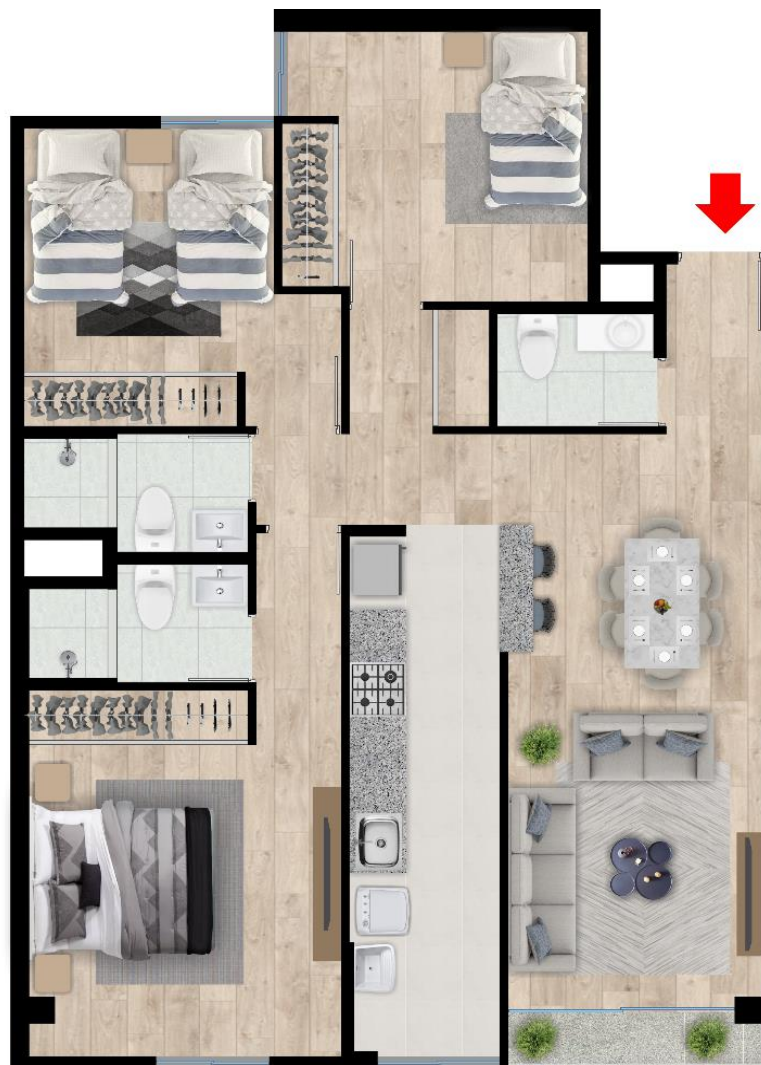

# Villa Magnolia

residencial

Dpto : 208 al 408

Tipo : Flat

Área : 84.98m<sup>2</sup>

Av. Arica

Plano Sujeto a Variación por Desarrollo de Especialidades