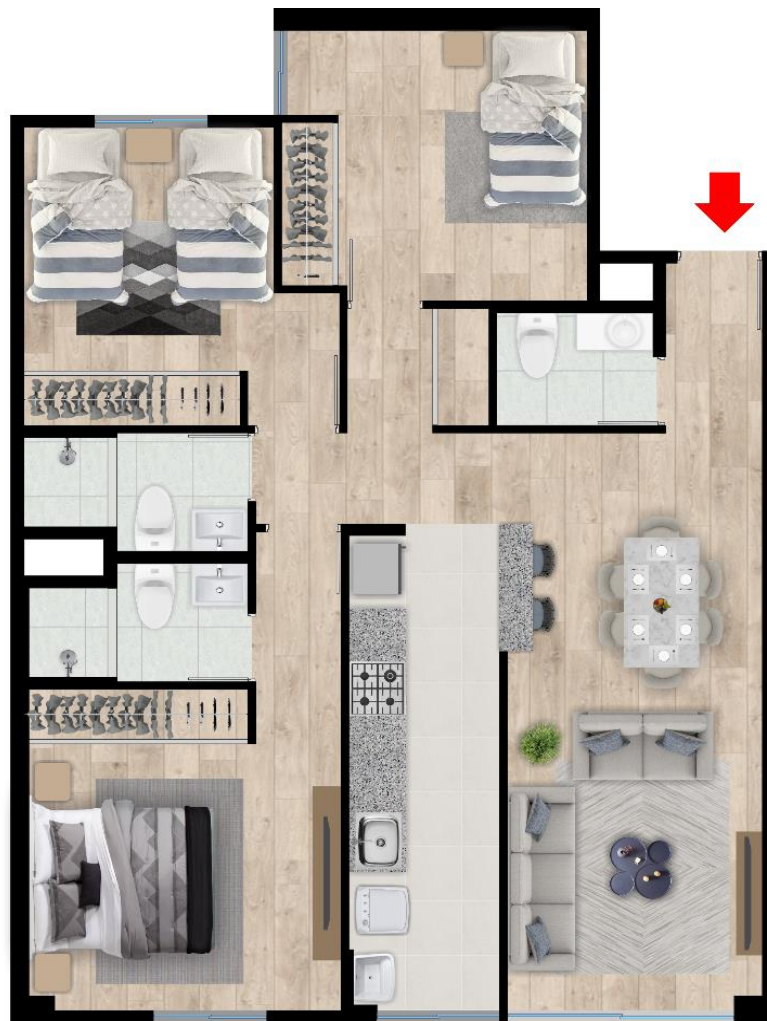

Villa Magnolia

residencial

Dpto : 108
Tipo : Flat
Área : 81.22m²

Plano Sujeto a Variación por Desarrollo de Especialidades